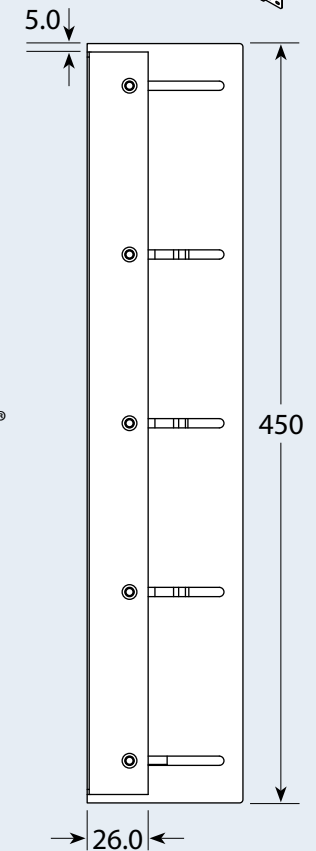

# TILEVISION 19 Metalwork Dimensions

All dimensions in millimetres

# TILEVISION 26 Metalwork Dimensions

All dimensions in millimetres

# TILEVISION 19 & 26 *Mirrored Acrylic Surround Dimensions*

**Porter Lancastrian Limited**

Lower Healey Business Park · Froom Street · Chorley · Lancs · UK · PR6 9AR

Tel: 0870 871 0111 · Fax: 0870 871 0112 · eMail: [sales@porta.co.uk](mailto:sales@porta.co.uk) · Web: [www.tilevision.tv](http://www.tilevision.tv)

All dimensions in millimetres