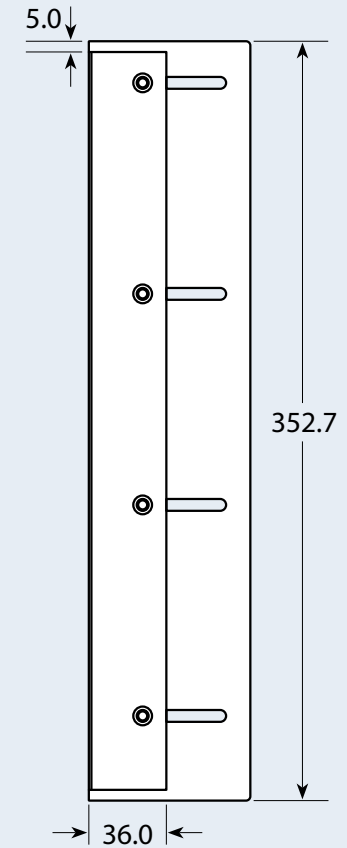

# TILEVISION 19 Metalwork Dimensions

All dimensions in millimetres

# TILEVISION 26 Metalwork Dimensions

All dimensions in millimetres

# TILEVISION 19 & 26 *Mirrored Acrylic Surround Dimensions*

**Porter Lancastrian Limited**

Lower Healey Business Park · Froom Street · Chorley · Lancs · UK · PR6 9AR

Tel: 0870 871 0111 · Fax: 0870 871 0112 · eMail: [sales@porta.co.uk](mailto:sales@porta.co.uk) · Web: [www.tilevision.tv](http://www.tilevision.tv)

All dimensions in millimetres